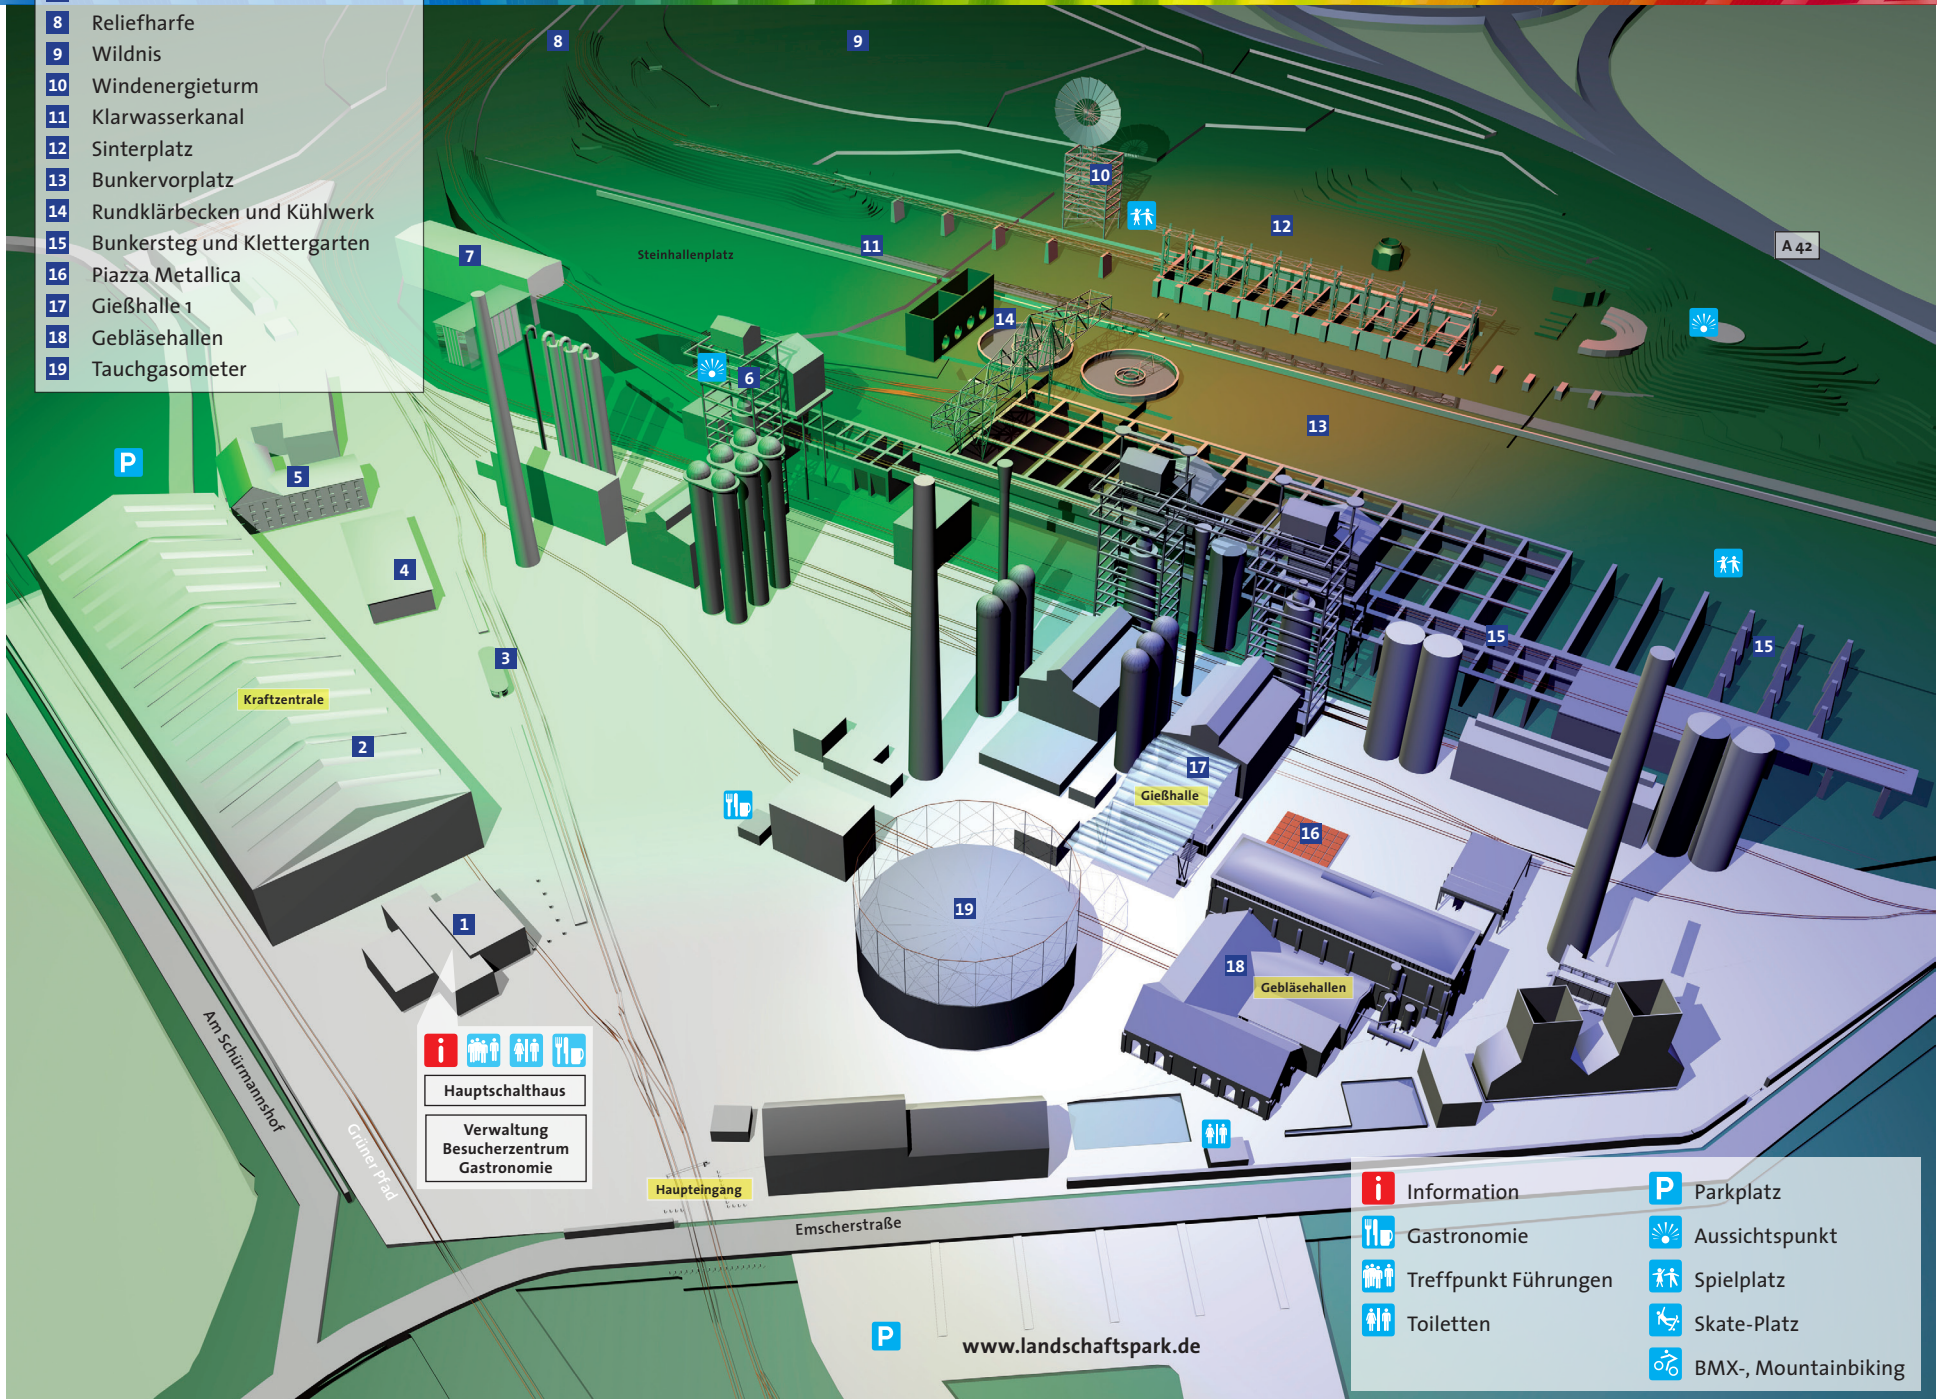

Landschaftspark  
DUISBURG-NORD

- 1 Besucherzentrum mit Restaurant
- 2 Kraftzentrale
- 3 Gleiswaage 51
- 4 Schaltheus 1
- 5 Alte Verwaltung (Jugendherberge)
- 6 Hochofen 5
- 7 Auftauhalle
- 8 Relieffharfe
- 9 Wildnis
- 10 Windenergieturm
- 11 Klarwasserkanal
- 12 Sinterplatz
- 13 Bunkervorplatz
- 14 Rundklärbecken und Kühlwerk
- 15 Bunkersteg und Klettergarten
- 16 Piazza Metallica
- 17 Gießhalle 1
- 18 Gebläsehallen
- 19 Tauchgasometer

Hauptschaltheus

Verwaltung  
Besucherzentrum  
Gastronomie

 Information

 Gastronomie

 Treffpunkt Führungen

 Toiletten

 Parkplatz

 Aussichtspunkt

 Spielplatz

 Skate-Platz

 BMX-, Mountainbiking